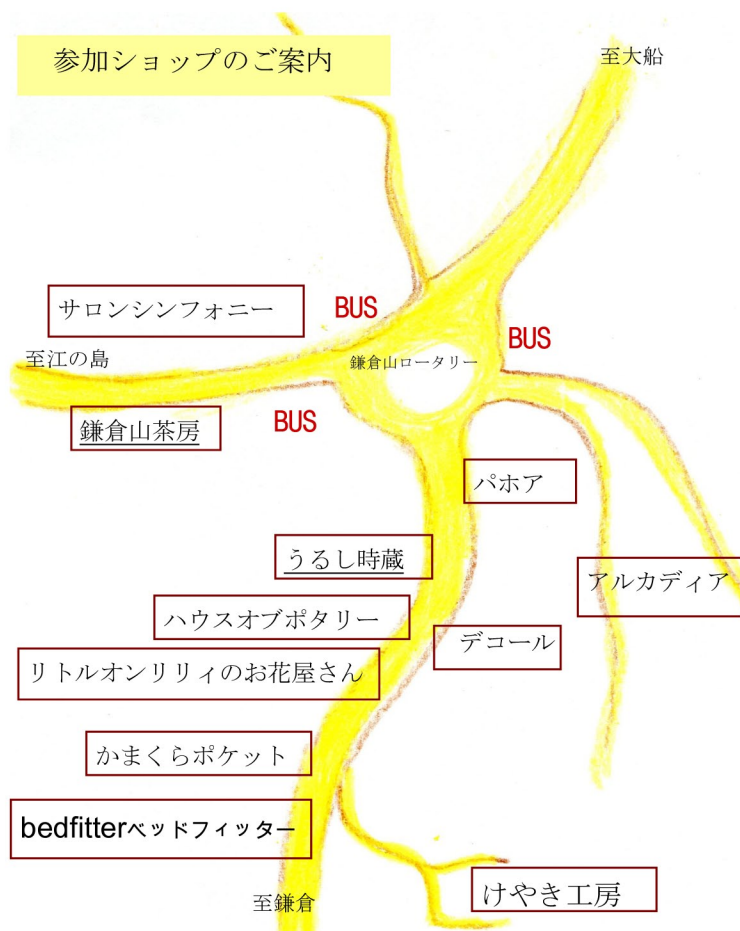

Kamakura Hilltop Festival

鎌倉山フェスティバル

2012 Autumn

10月7日 日曜日 10:00~日没

フリーマーケット

ハウス オブ ポタリー & かまくらポケットの駐車場と
リトル ライオン リリィ店内にて一部協賛店や一般の方たちの
ショップがにぎやかにOPEN!

スペシャルセール & イベント

協賛各店においてお得なセールやプレゼントなど楽しいこと
山盛り!

ウクレレ_{mini}コンサート

かまくらポケット駐車場にて心癒されるひとときを!

秋の鎌倉山の散策をかねて楽しい時間をお過ごしください。
当日のお問い合わせは かまくらポケット tel:0467-53-8822へ